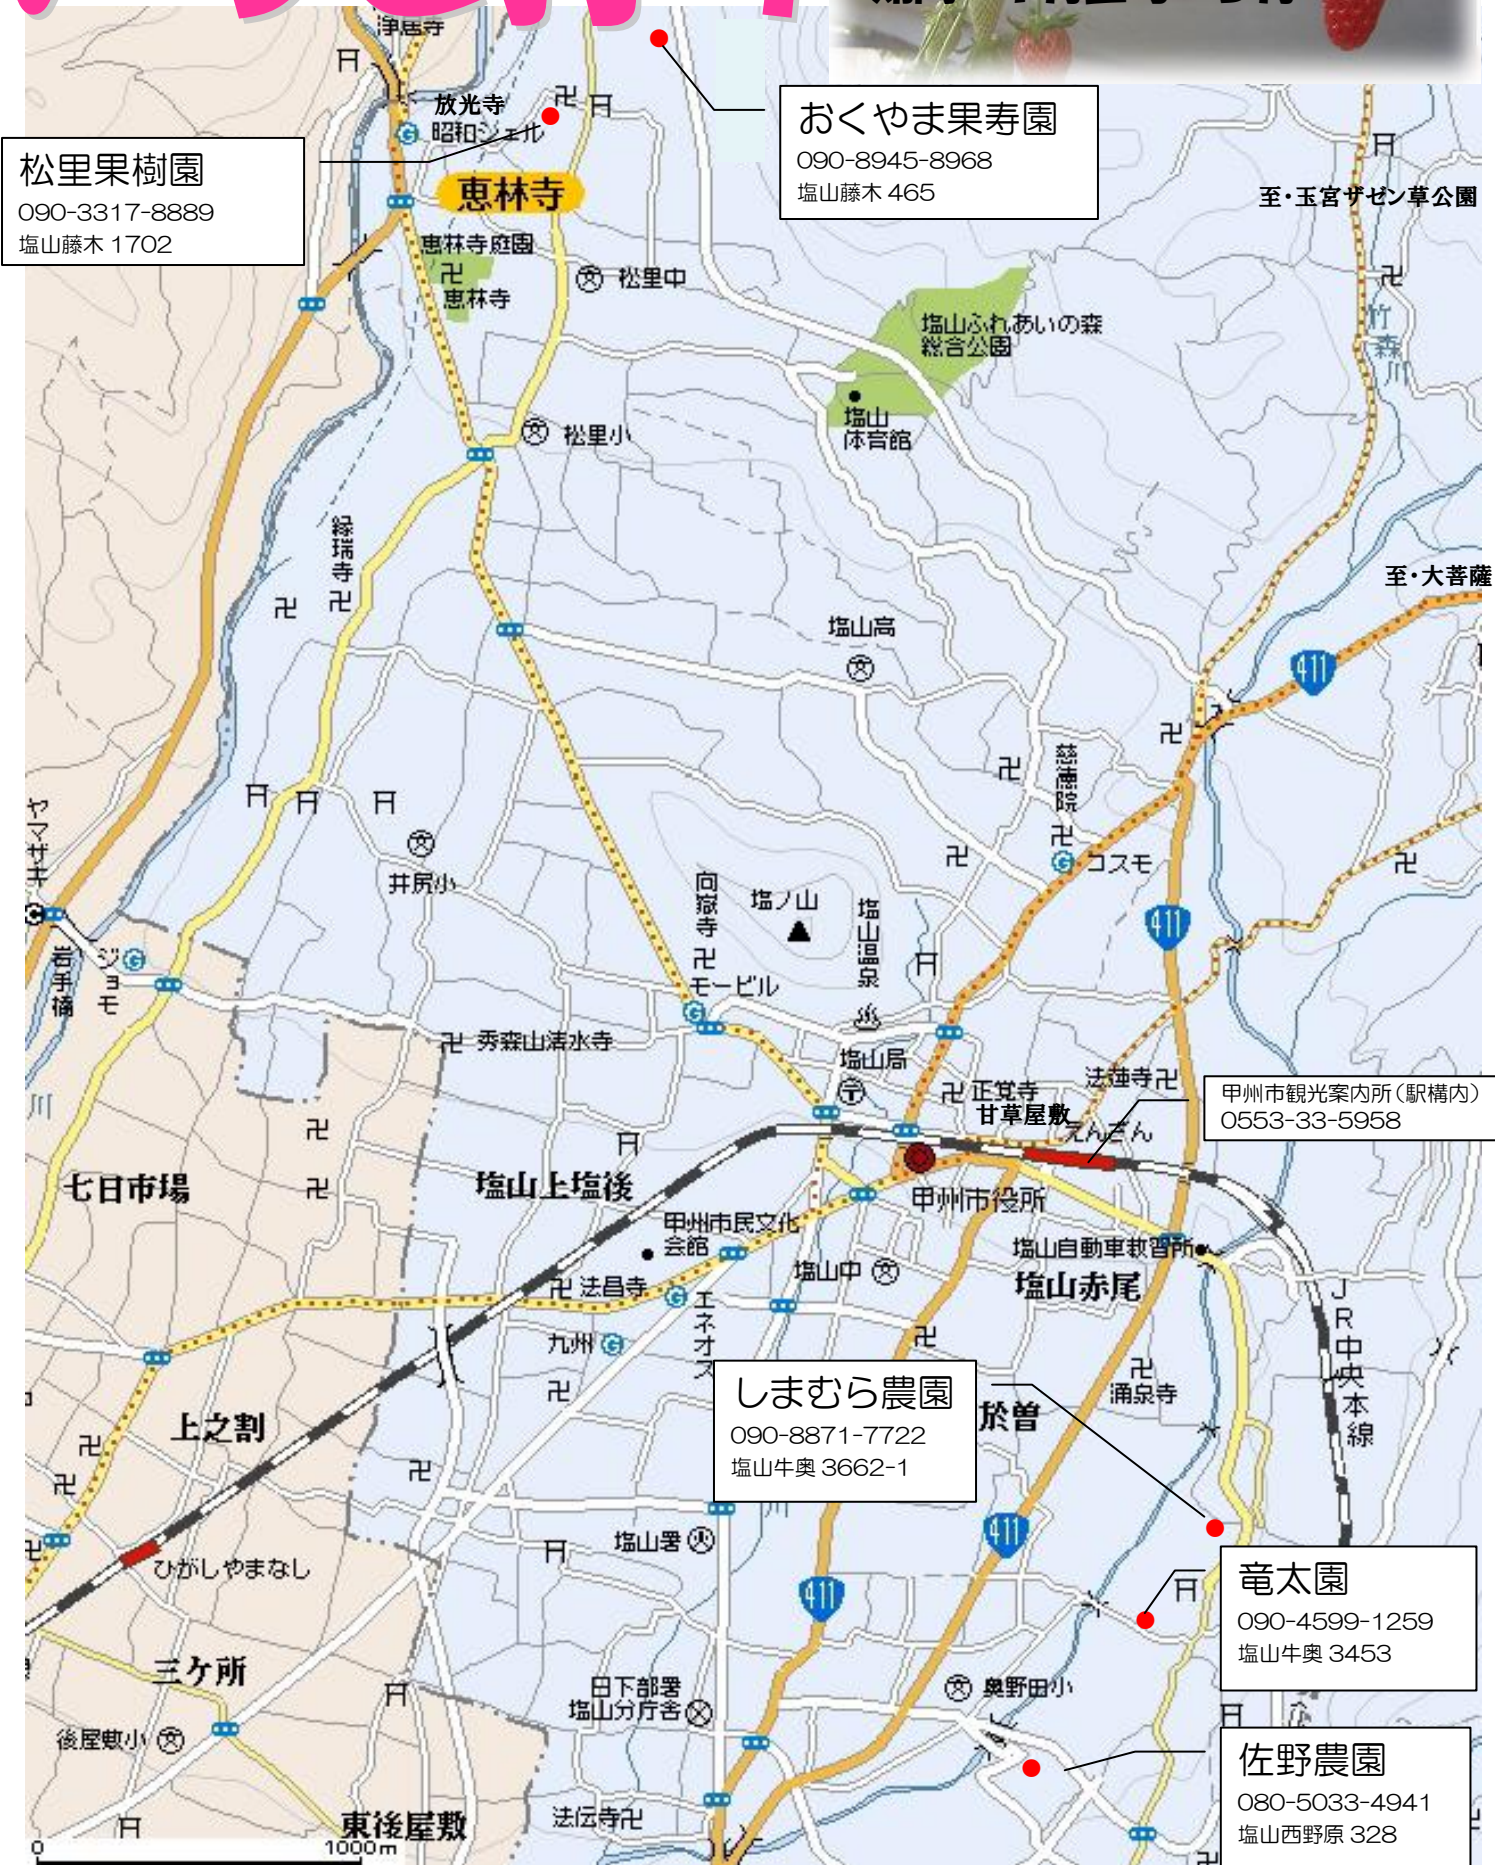

# 甲州市えんざんの いちご狩り

期間：1月上旬～5月

**松里果樹園**  
090-3317-8889  
塩山藤木 1702

**おくやま果寿園**  
090-8945-8968  
塩山藤木 465

甲州市観光案内所(駅構内)  
0553-33-5958

**しまむら農園**  
090-8871-7722  
塩山牛奥 3662-1

**竜太園**  
090-4599-1259  
塩山牛奥 3453