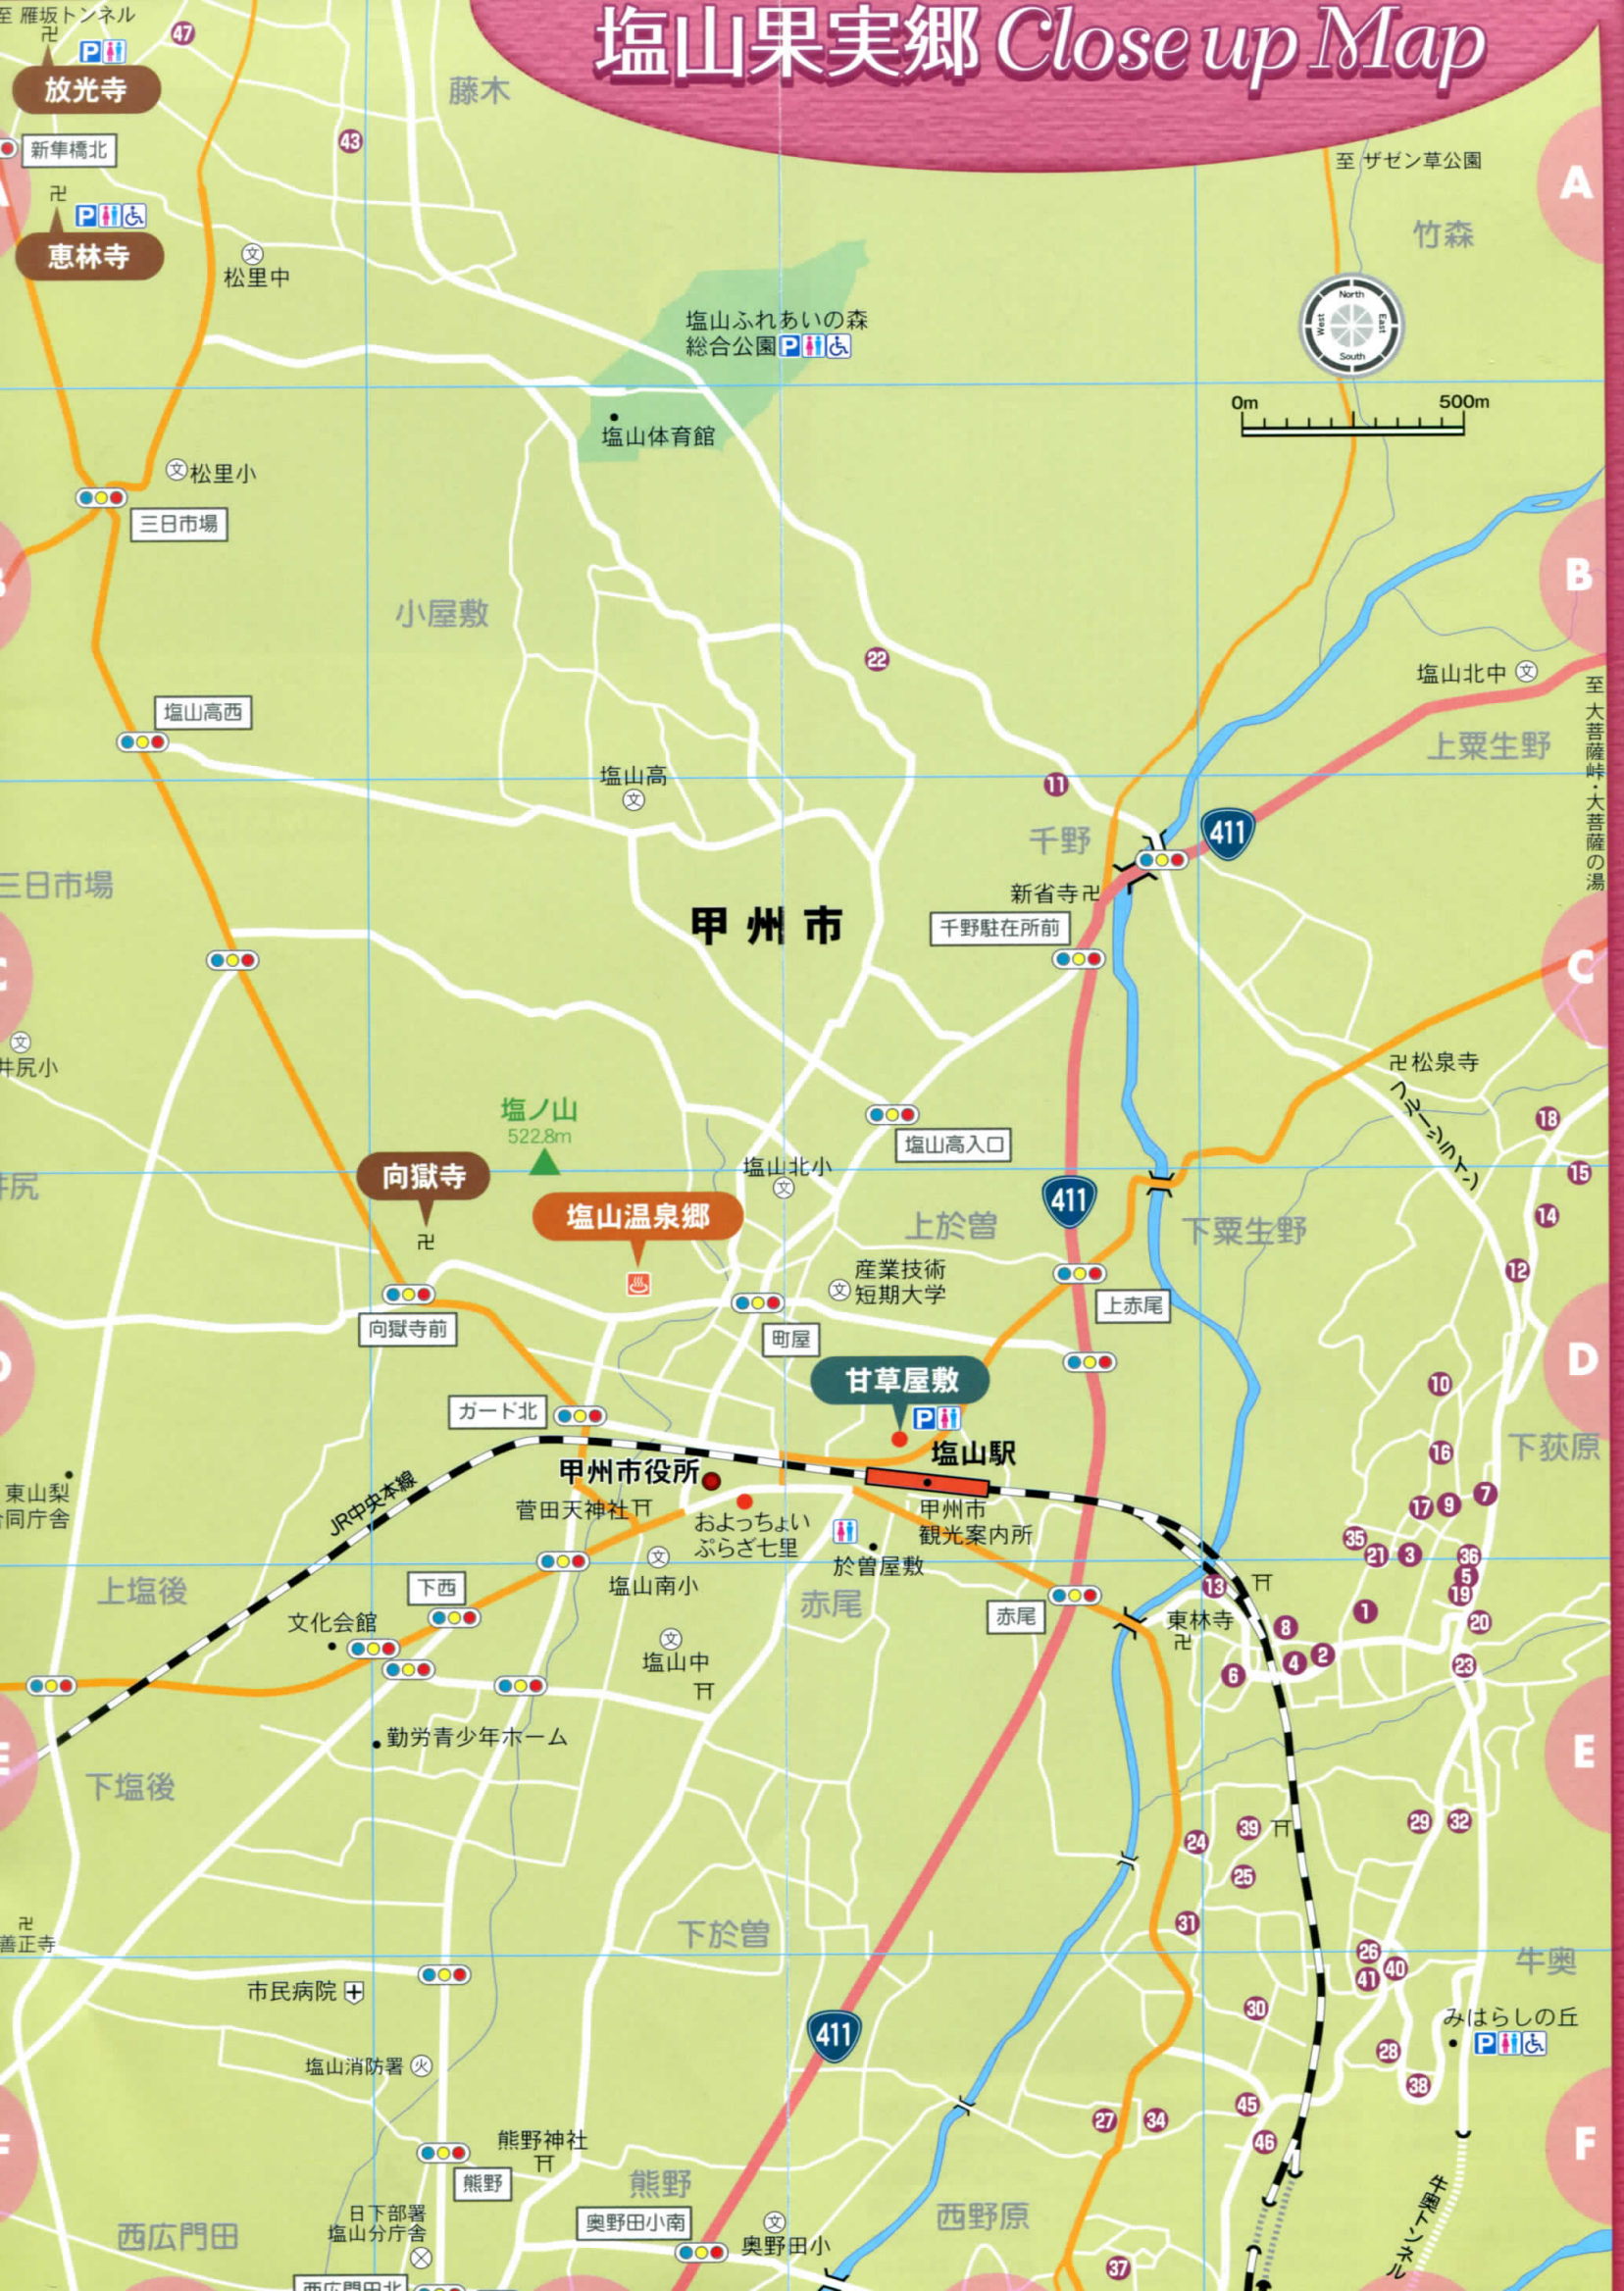

塩山果実郷 Close up Map

藤木
塩山ふれあいの森
総合公園

0m 500m

甲州市

塩ノ山
522.8m

塩山温泉郷

塩山駅

甲州市役所

赤尾

下於曾

熊野

西野原

A

B

C

D

E

F

至 ザゼン草公園

竹森

塩山北中

上粟生野

松泉寺

至 大菩薩峠・大菩薩の湯